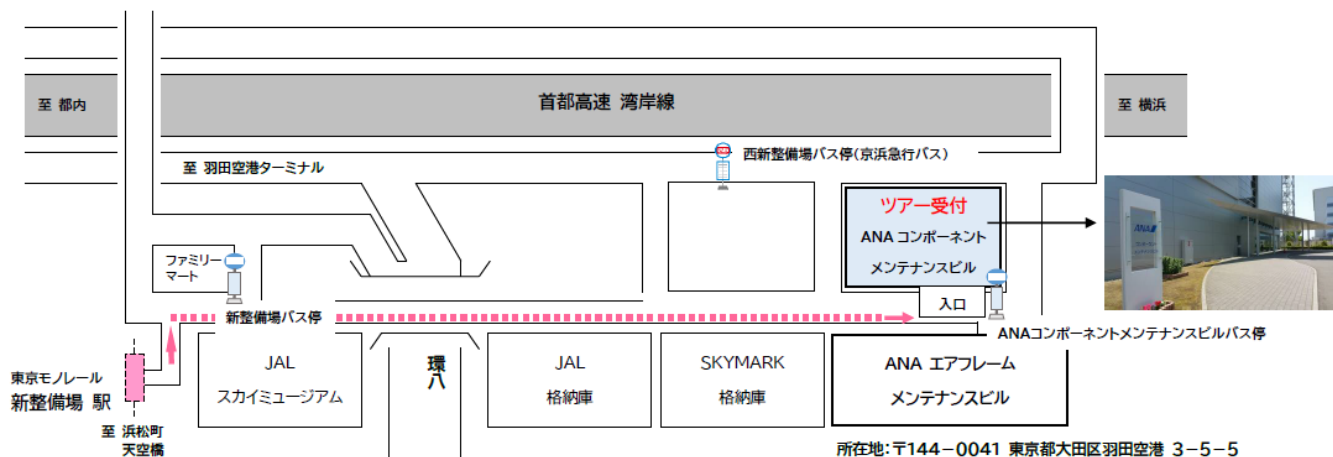

# ANA Blue Hangar Tour 受付へのご案内(新整備場駅～連絡バスご利用)

●東京モノレール新整備場駅からお越しの際には連絡バス(新整備場～ANA コンポーネントメンテナンスビル)のご利用が便利です。

※2023年7月1日～2025年3月31日の期間限定運行

運賃:無料

【ANA Blue Hangar Tour 行き】

乗車場所:新整備場

降車場所:ANA コンポーネントメンテナンスビル

【新整備場行き】

乗車場所:ANA コンポーネントメンテナンスビル

降車場所:新整備場

時刻表

火曜日～土曜日

新整備場駅 発	ツアー	ANAコンポーネント メンテナンスビル 発
① 9:05	9:30	① 11:10
② 9:15	受付開始 見字終了 9:00 11:00	② 11:30
① 10:35	11:00	① 12:40
② 10:45	受付開始 見字終了 10:30 12:30	② 13:00
① 13:10	13:30	① 15:10
② 13:20	受付開始 見字終了 13:00 15:00	② 15:30
① 14:35	15:00	① 16:40
② 14:45	受付開始 見字終了 14:30 16:30	② 17:00

新整備場駅⇄ANAコンポーネントメンテナンスビル間の所要時間は約5分です。