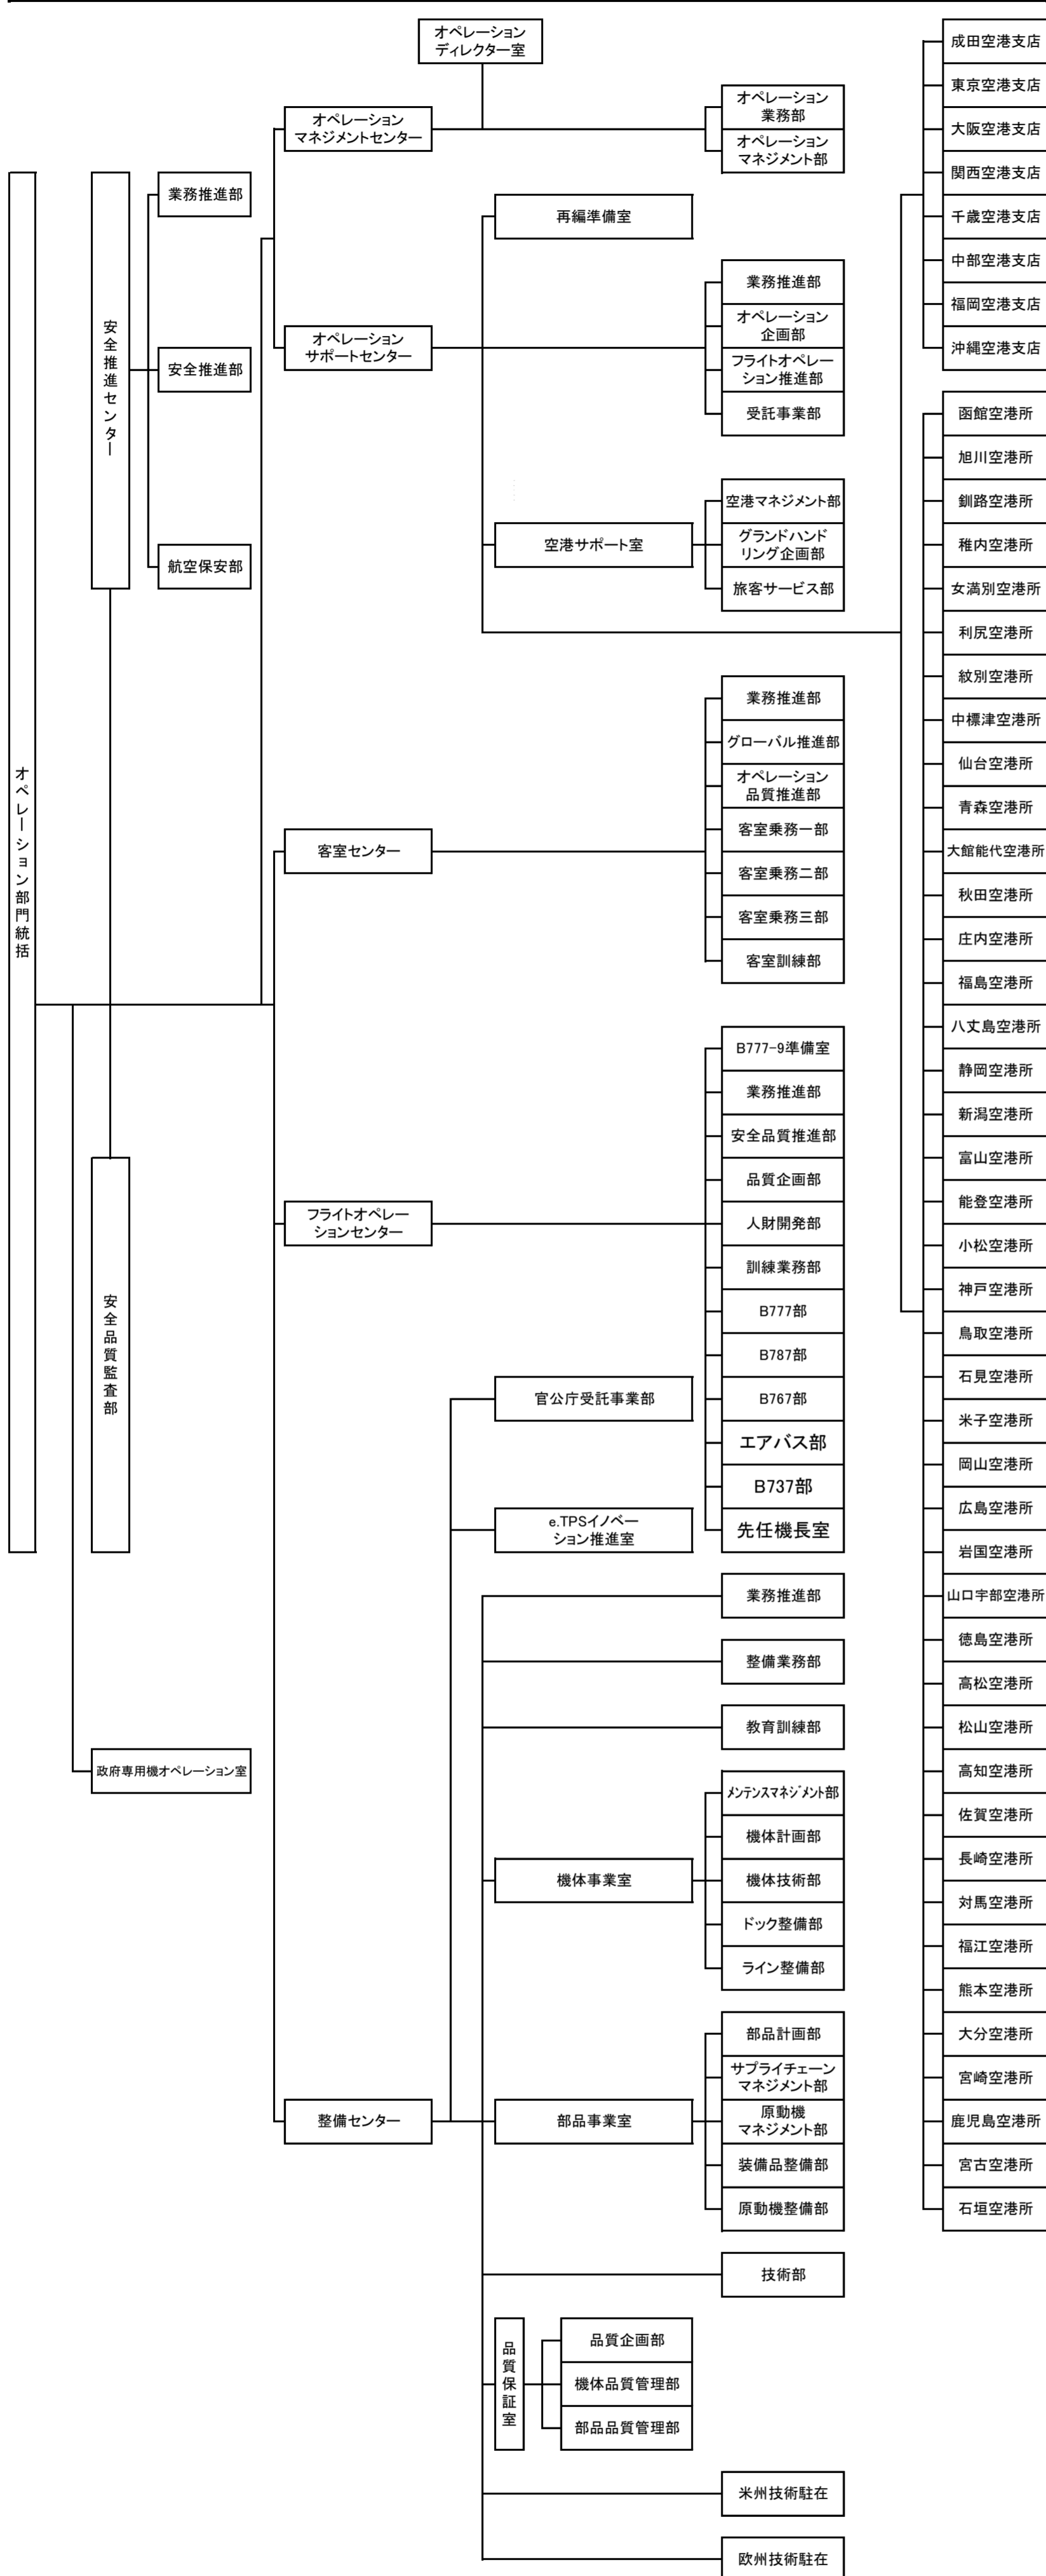

全日本空輸株式会社 本社組織図(2024.4)

BEFORE

AFTER

全日本空輸株式会社 オペレーション部門統括 組織図 (2024.4)

BEFORE

AFTER

全日本空輸株式会社 オペレーションサポートセンター 組織図(2024.04)

BEFORE

AFTER

全日本空輸株式会社 整備センター 組織図(2024.04)

BEFORE

AFTER