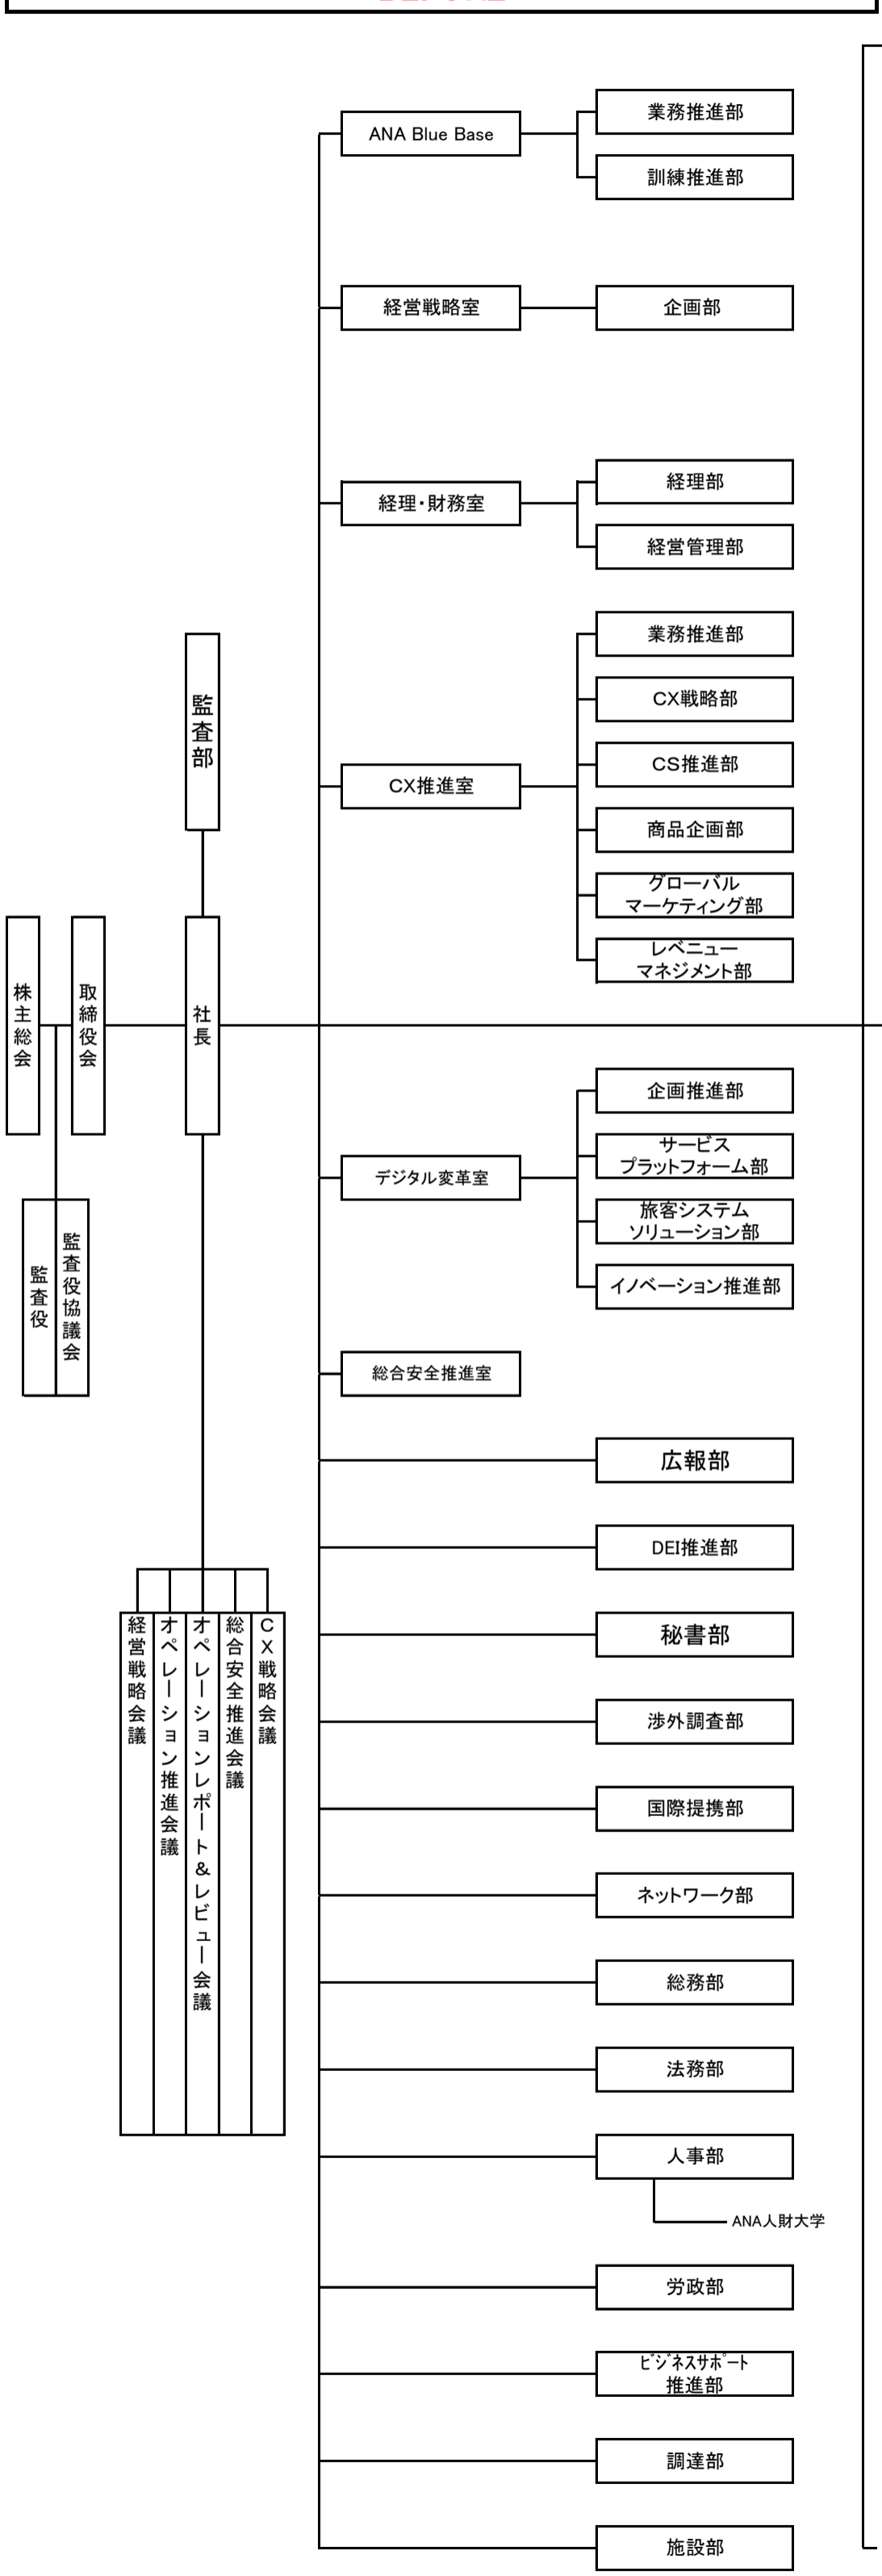

全日本空輸株式会社 本社組織図(2024.4)

BEFORE

AFTER

全日本空輸株式会社 オペレーション部門統括 組織図 (2024.4)

BEFORE

AFTER

全日本空輸株式会社 オペレーションサポートセンター 組織図(2024.04)

BEFORE