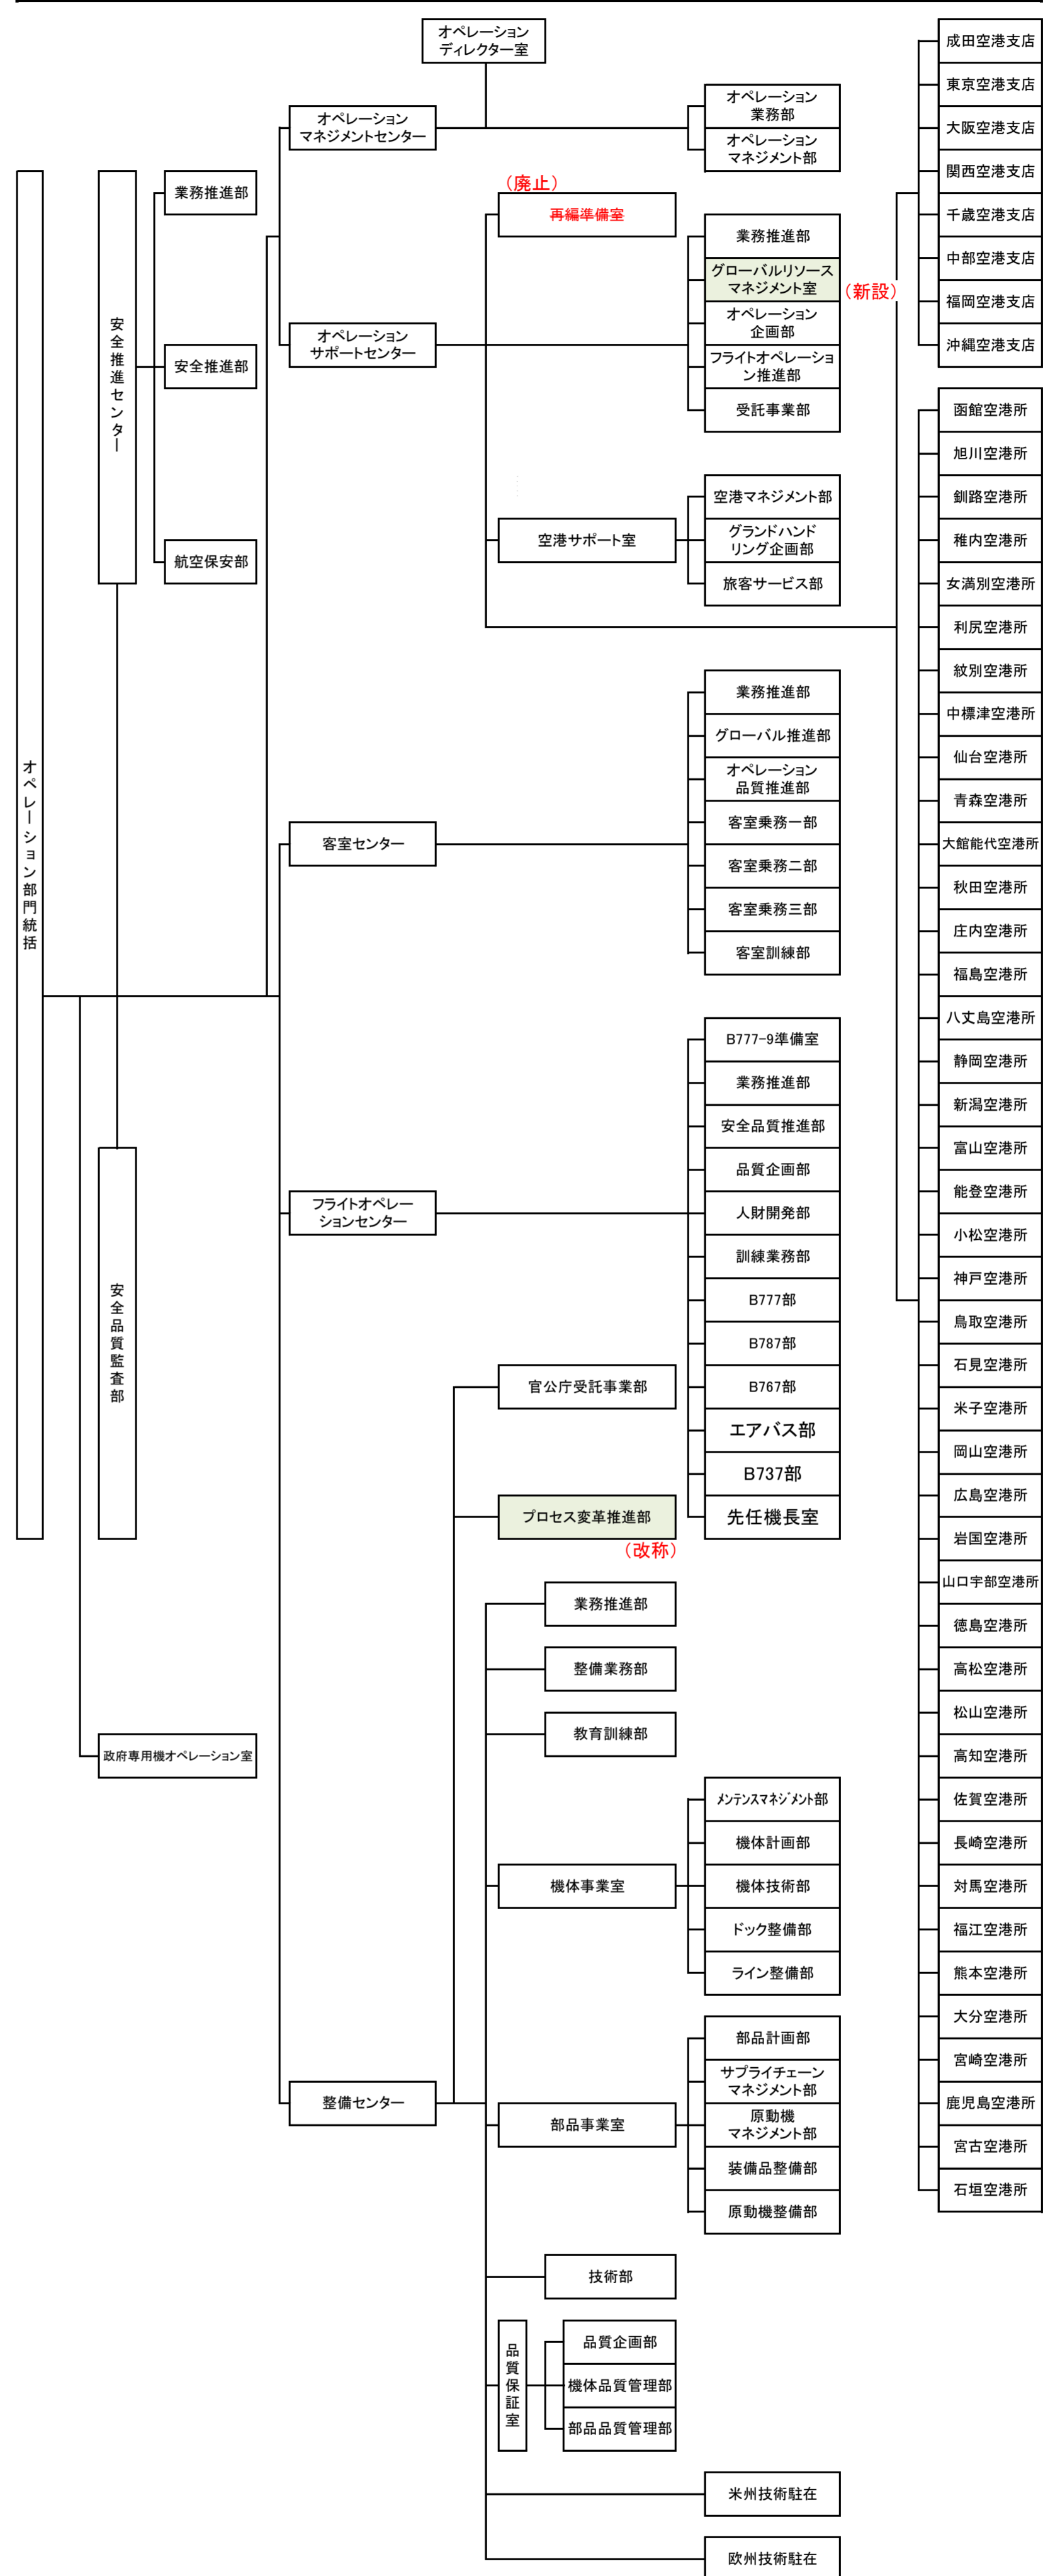

全日本空輸株式会社 本社組織図(2024.4)

BEFORE

AFTER

全日本空輸株式会社 オペレーション部門統括 組織図 (2024.4)

BEFORE

AFTER

全日本空輸株式会社 オペレーションサポートセンター 組織図(2024.04)

BEFORE

AFTER

全日本空輸株式会社 整備センター 組織図(2024.04)

BEFORE

AFTER