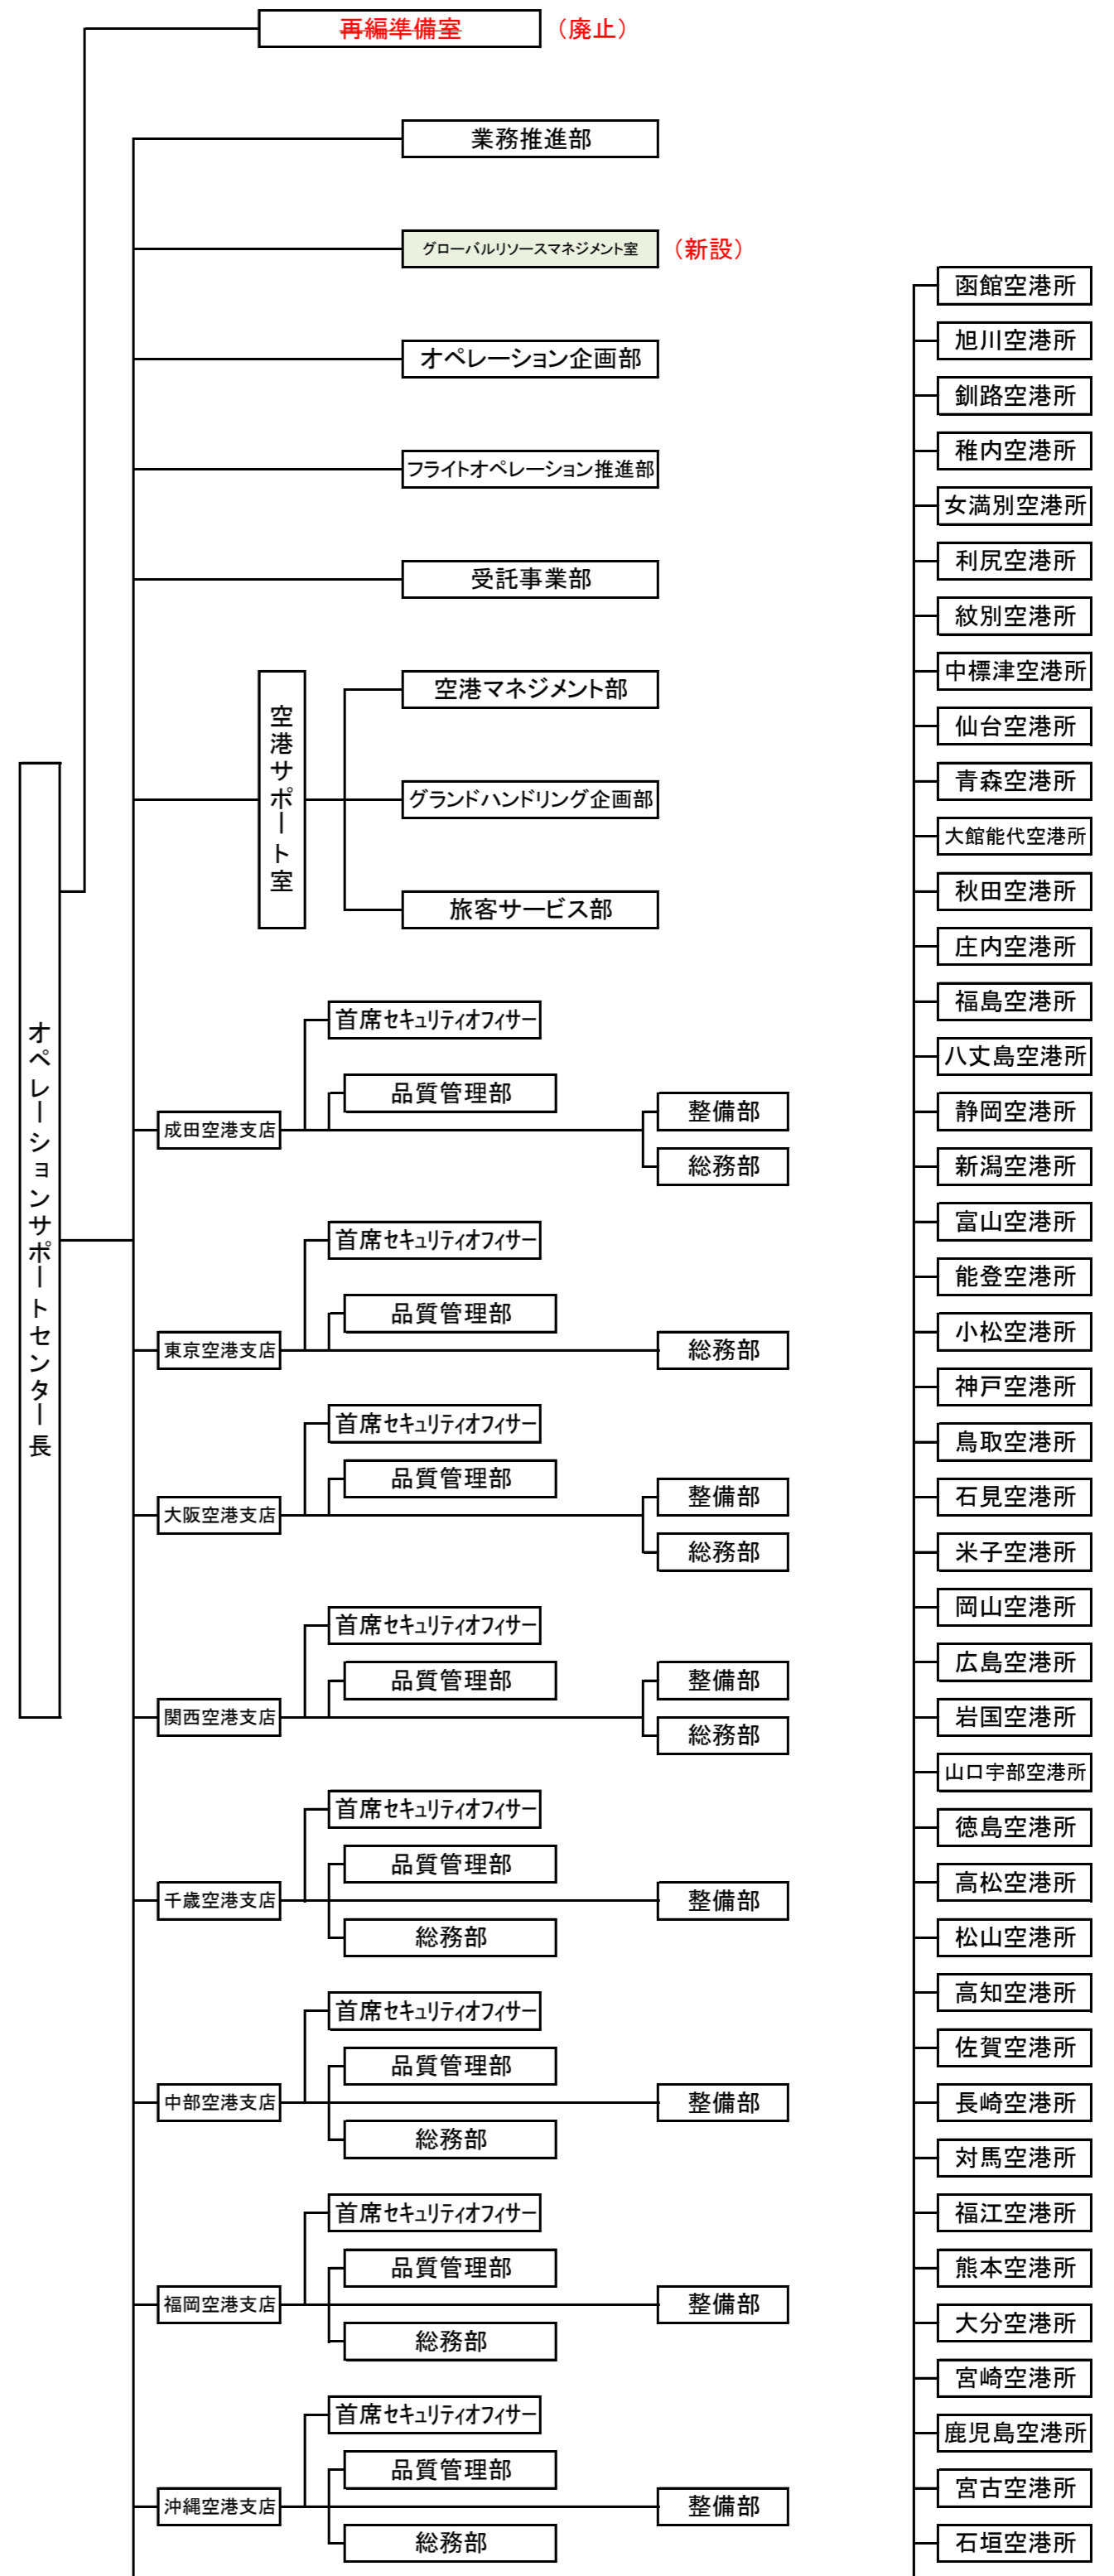

全日本空輸株式会社 本社組織図(2024.4)

BEFORE

AFTER

全日本空輸株式会社 オペレーション部門統括 組織図 (2024.4)

BEFORE

AFTER

全日本空輸株式会社 オペレーションサポートセンター 組織図(2024.04)

BEFORE

AFTER

全日本空輸株式会社 整備センター 組織図(2024.04)

BEFORE

AFTER