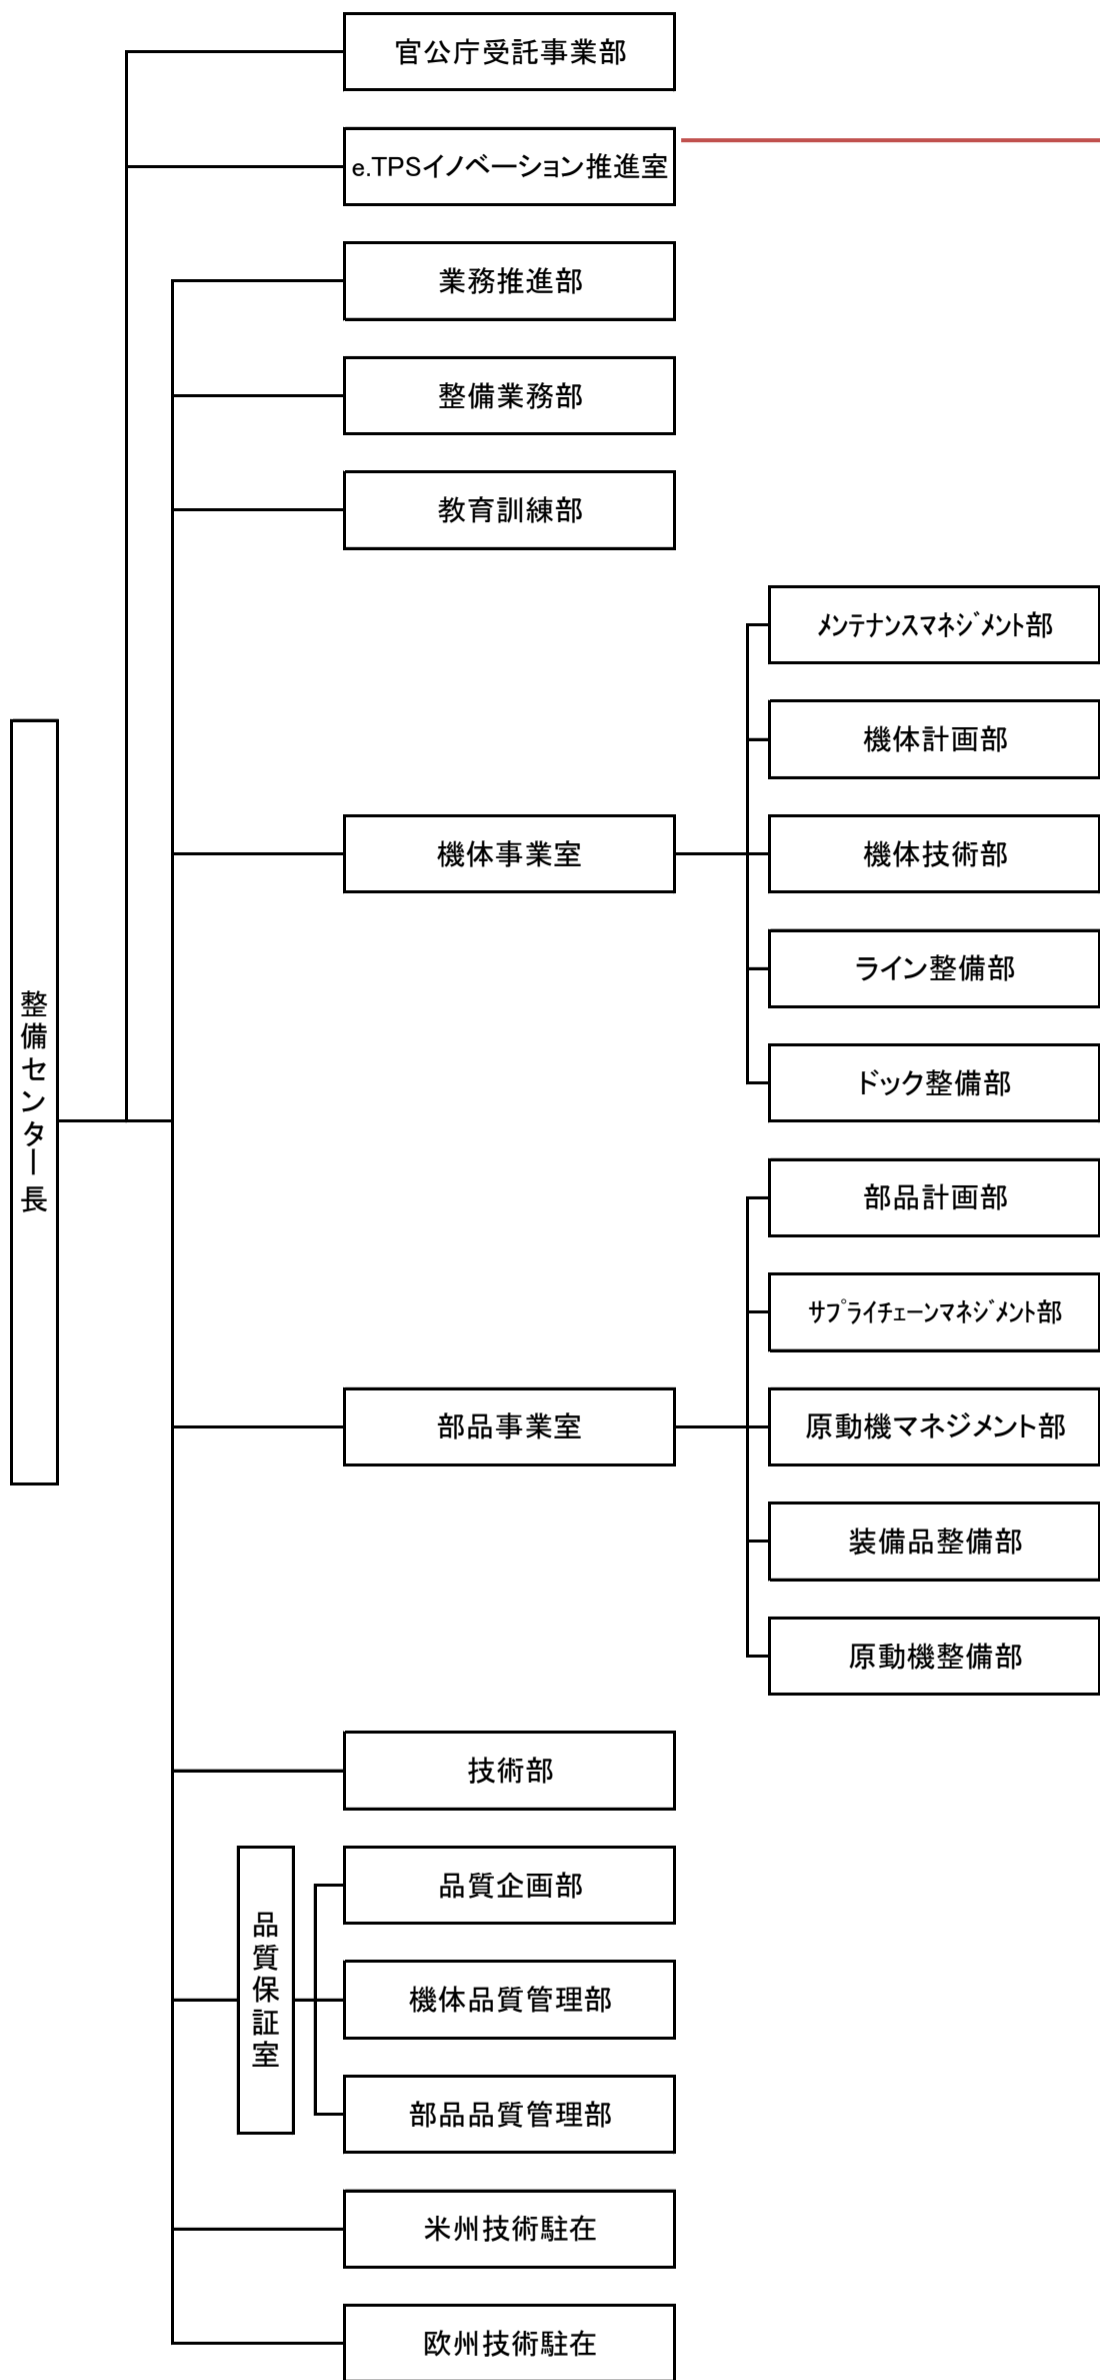

全日本空輸株式会社 本社組織図(2024.4)

BEFORE

AFTER

全日本空輸株式会社 オペレーション部門統括 組織図 (2024.4)

BEFORE

AFTER

全日本空輸株式会社 オペレーションサポートセンター 組織図(2024.04)

BEFORE

AFTER

全日本空輸株式会社 整備センター 組織図(2024.04)

BEFORE

AFTER