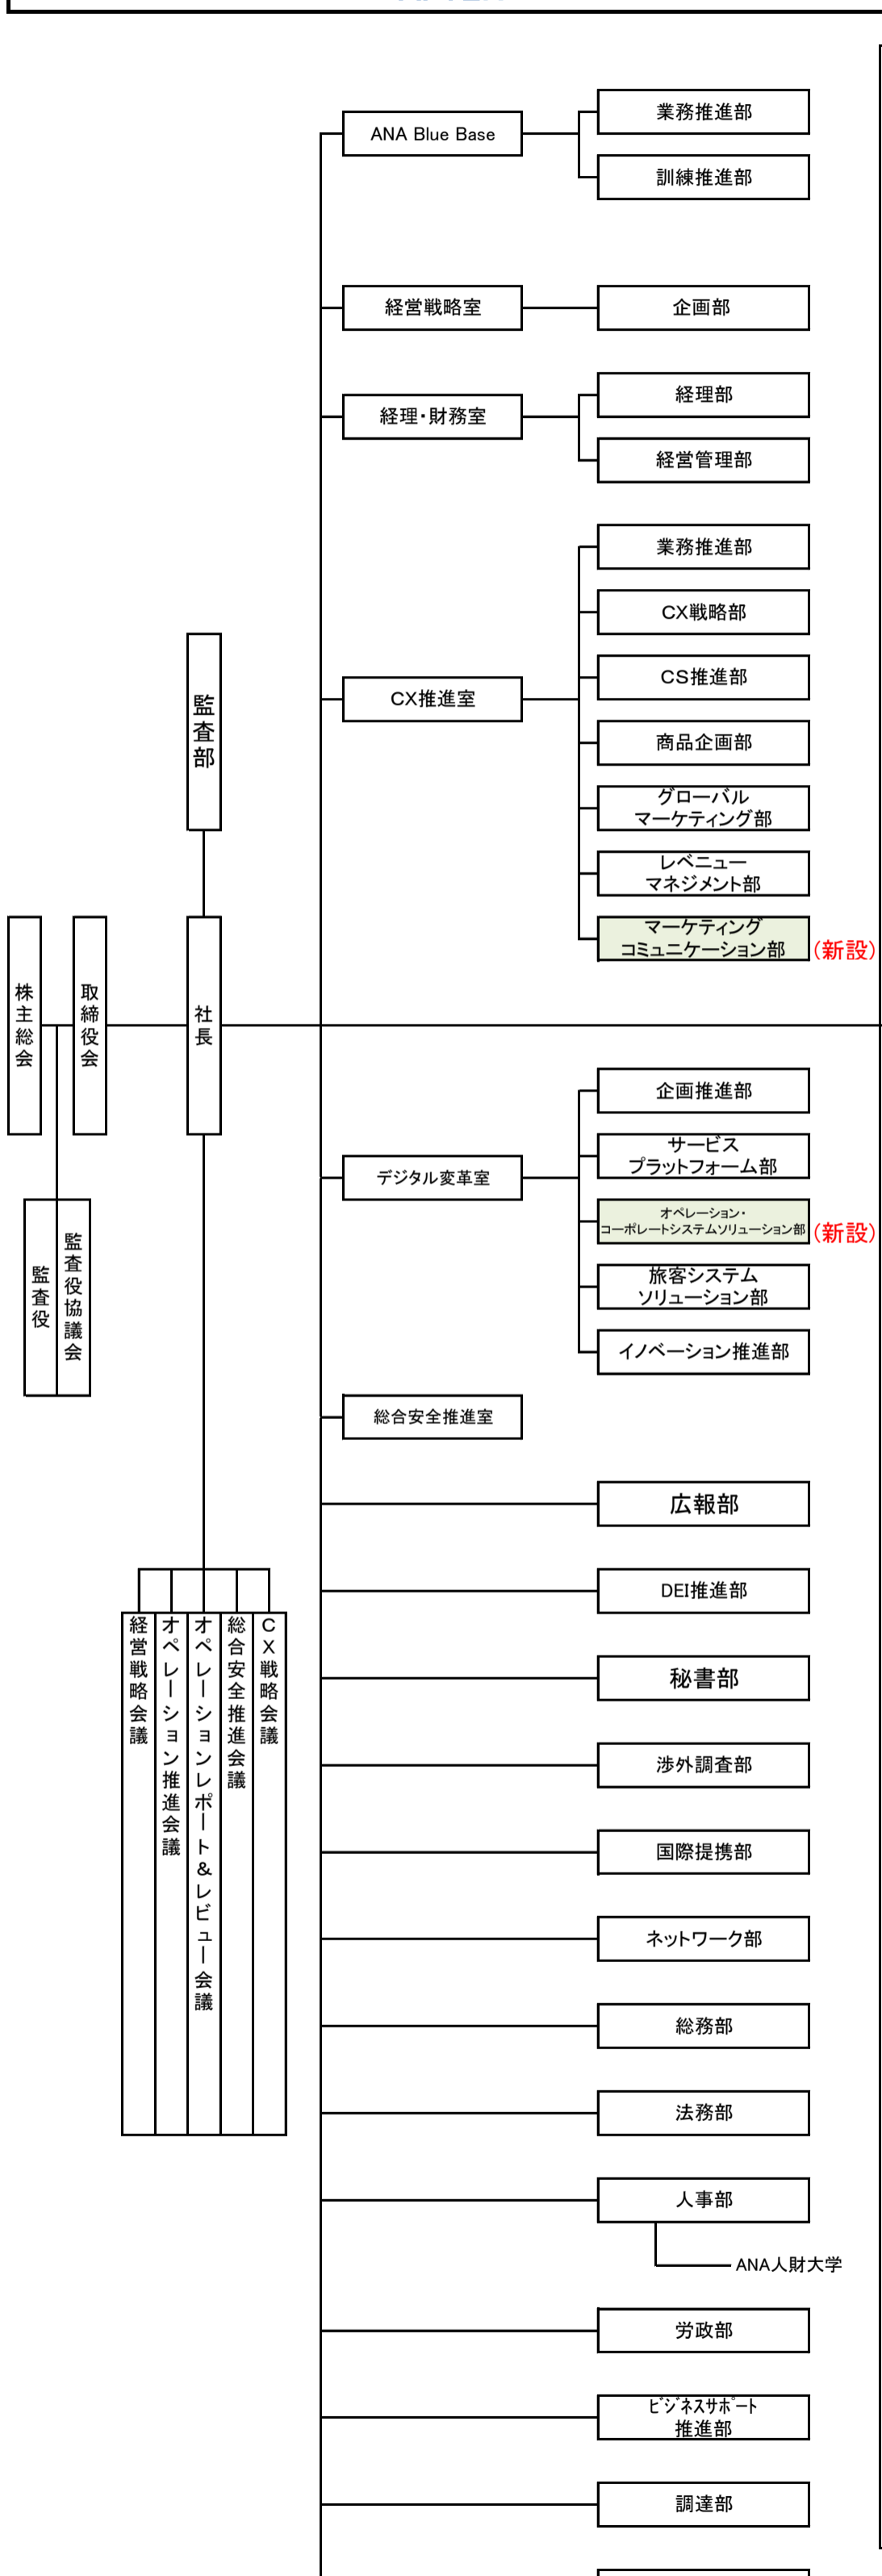

全日本空輸株式会社 本社組織図(2024.4)

BEFORE

AFTER

全日本空輸株式会社 オペレーション部門統括 組織図 (2024.4)

BEFORE

AFTER

全日本空輸株式会社 オペレーションサポートセンター 組織図(2024.04)

BEFORE