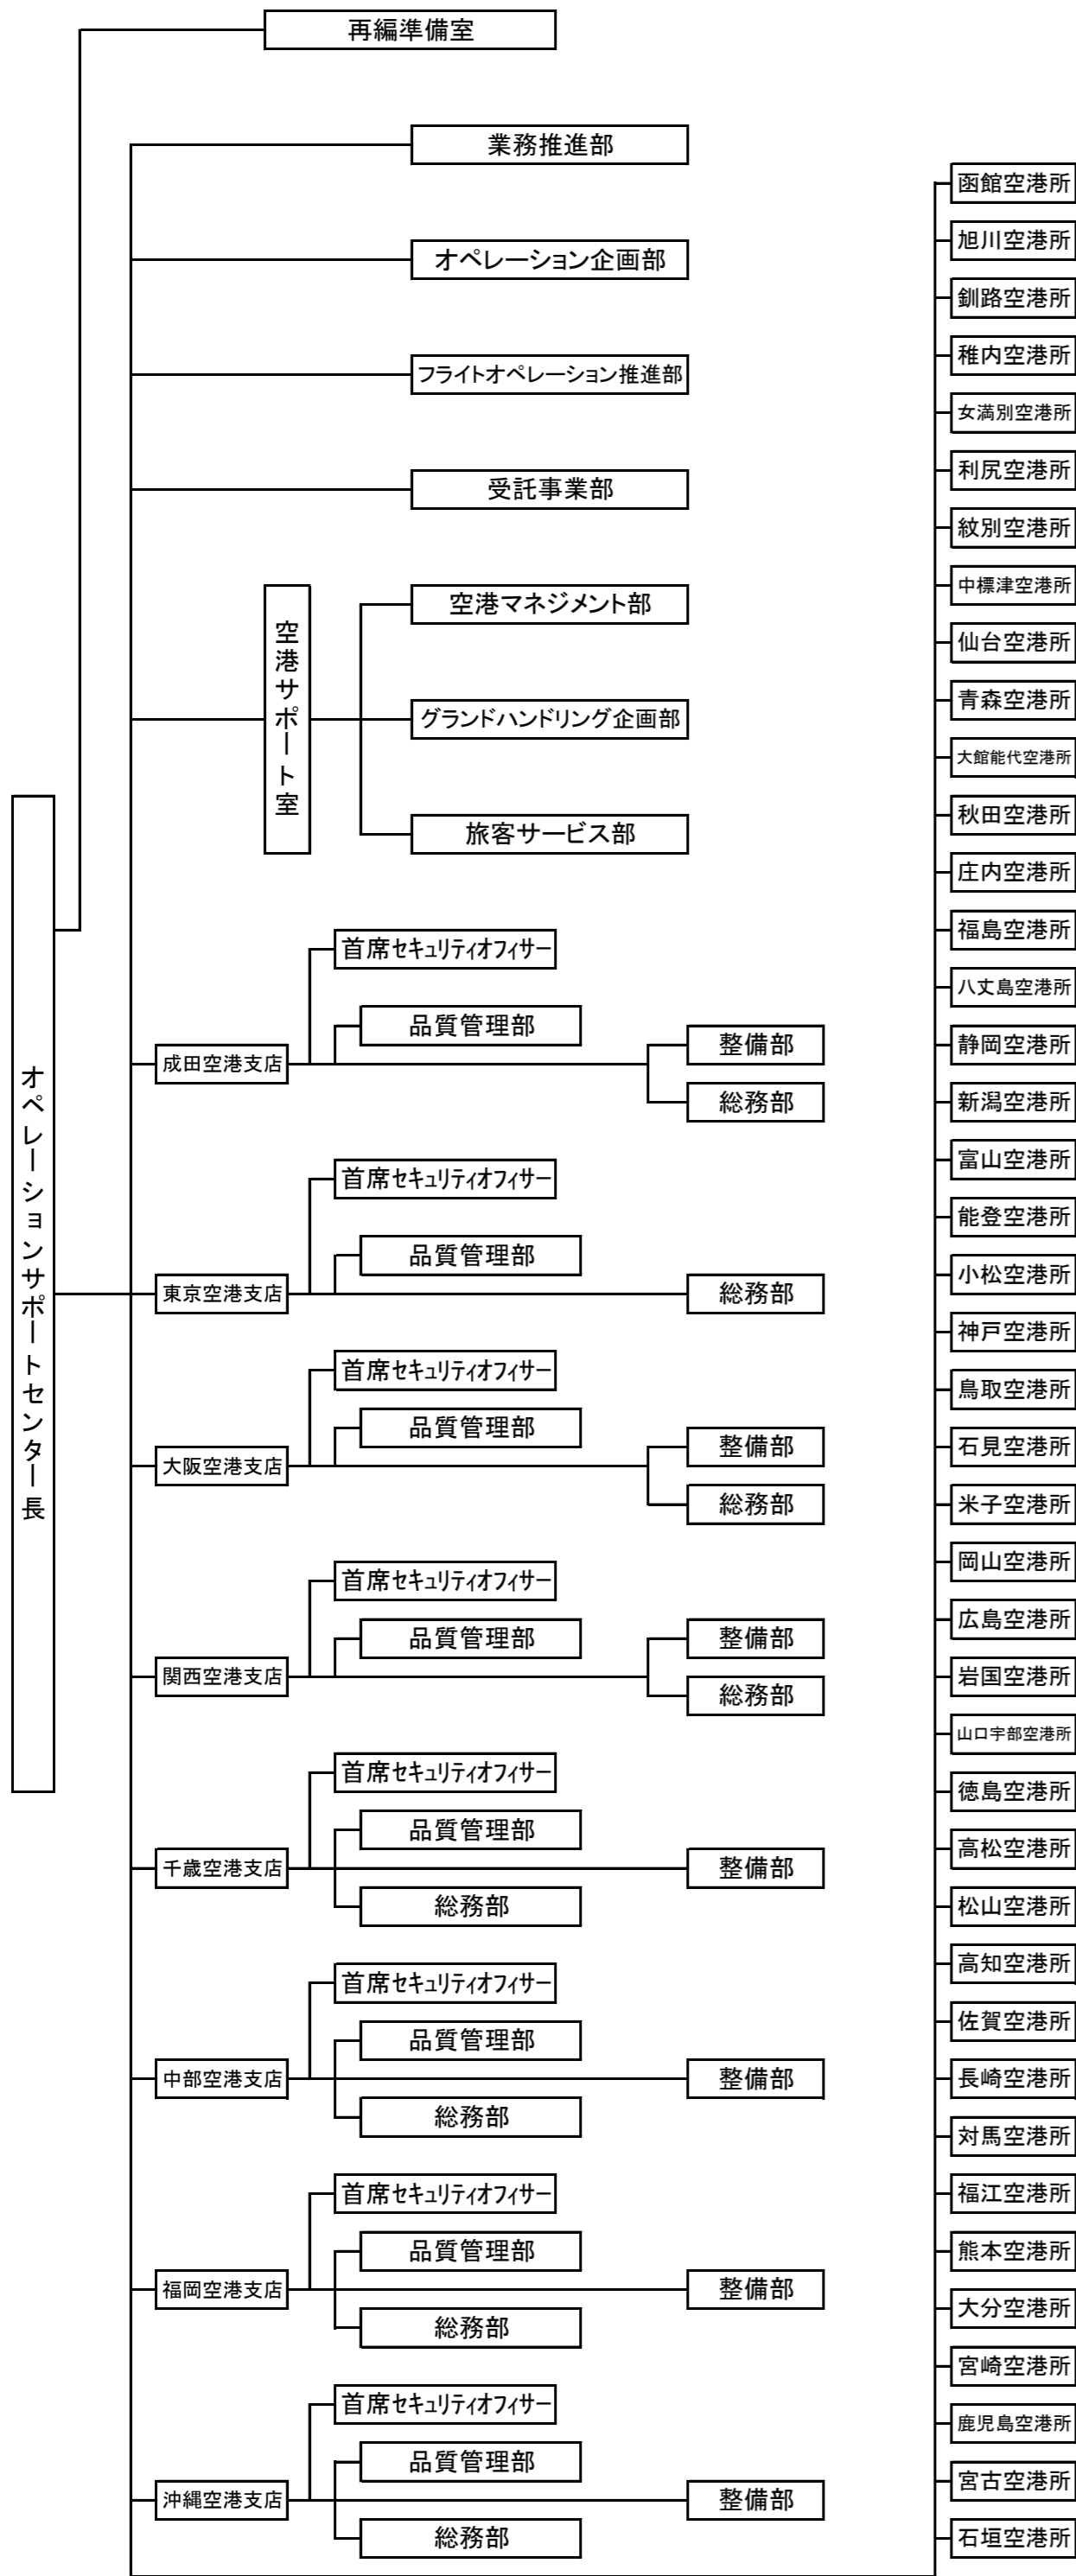

全日本空輸株式会社 本社組織図(2024.4)

BEFORE

AFTER

全日本空輸株式会社 オペレーション部門統括 組織図 (2024.4)

BEFORE

AFTER

全日本空輸株式会社 オペレーションサポートセンター 組織図(2024.04)

BEFORE

AFTER

全日本空輸株式会社 整備センター 組織図(2024.04)

BEFORE

AFTER